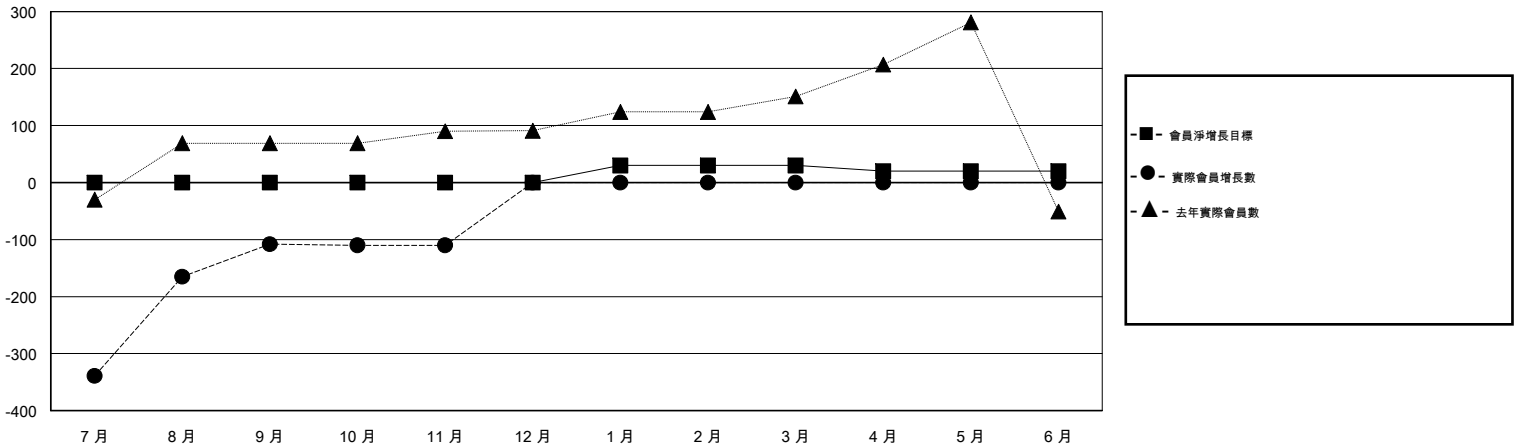

MONTHLY MEMBERSHIP PROGRESS REPORT

District 300B1

Results as of: 11/30/2017

GMT: PEI-JEN CHEN

地點 REP OF CHINA

GMT憲章區

分會			
成果 2017-2018			
季	新分會目標	新會	會員流失的分會
7月/8月/9月	0	1	0
10月/11月/12月	0	0	0
1月/2月/3月	1	0	0
4月/5月/6月	0	0	0

位會員@每位須繳			
成果 2017-2018			
季	會員淨增長目標	實際會員增長數	實際退會會員 (包括轉會)
7月/8月/9月	0	286	342
10月/11月/12月	0	2	2
1月/2月/3月	30	0	0
4月/5月/6月	-10	0	0

目標與實際新會累積

目標和實際會員累積

已取消的分會: 0

36 CLUBS OF 68 增添1位或以上的新會員

性別分佈

男 2,325 (78.44%)
 女 639 (21.56%)
 年度女性會員百分比目標: 15%