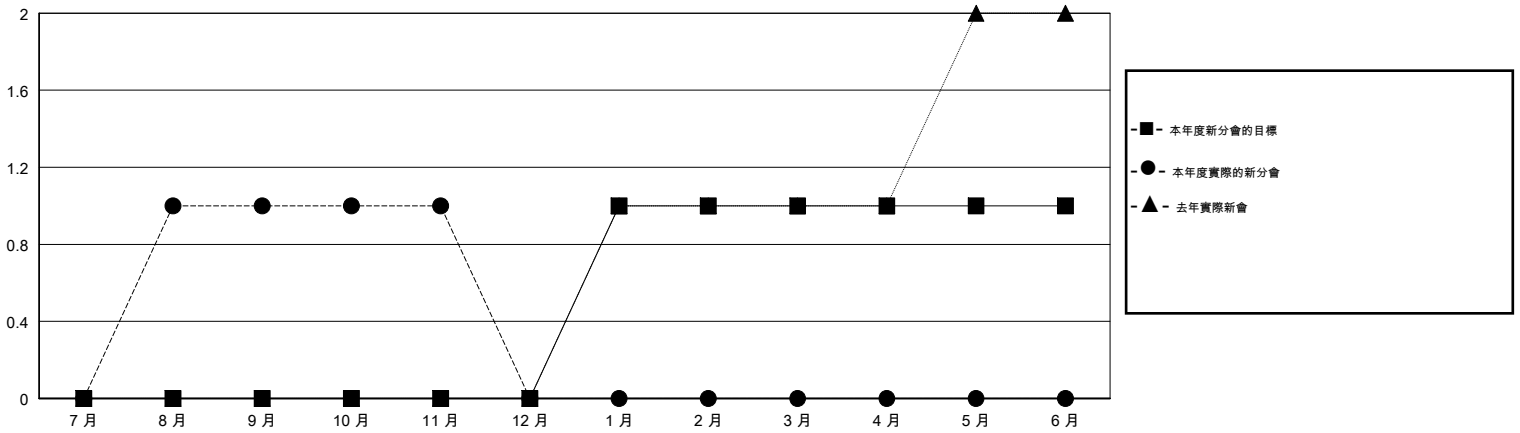

MONTHLY MEMBERSHIP PROGRESS REPORT

District 300B1

Results as of: 11/30/2017

GMT: PEI-JEN CHEN

地點 REP OF CHINA

GMT憲章區

分會			
成果 2017-2018			
季	新分會目標	新會	會員流失的分會
7月/8月/9月	0	1	0
10月/11月/12月	0	0	0
1月/2月/3月	1	0	0
4月/5月/6月	0	0	0

位會員@每位須繳			
成果 2017-2018			
季	會員淨增長目標	實際會員增長數	實際退會會員 (包括轉會)
7月/8月/9月	0	286	342
10月/11月/12月	0	2	2
1月/2月/3月	30	0	0
4月/5月/6月	-10	0	0

目標與實際新會累積

目標和實際會員累積

已取消的分會: 0

36 CLUBS OF 68 增添1位或以上的新會員

性別分佈

男 2,325 (78.44%)
 女 639 (21.56%)
 年度女性會員百分比目標: 15%